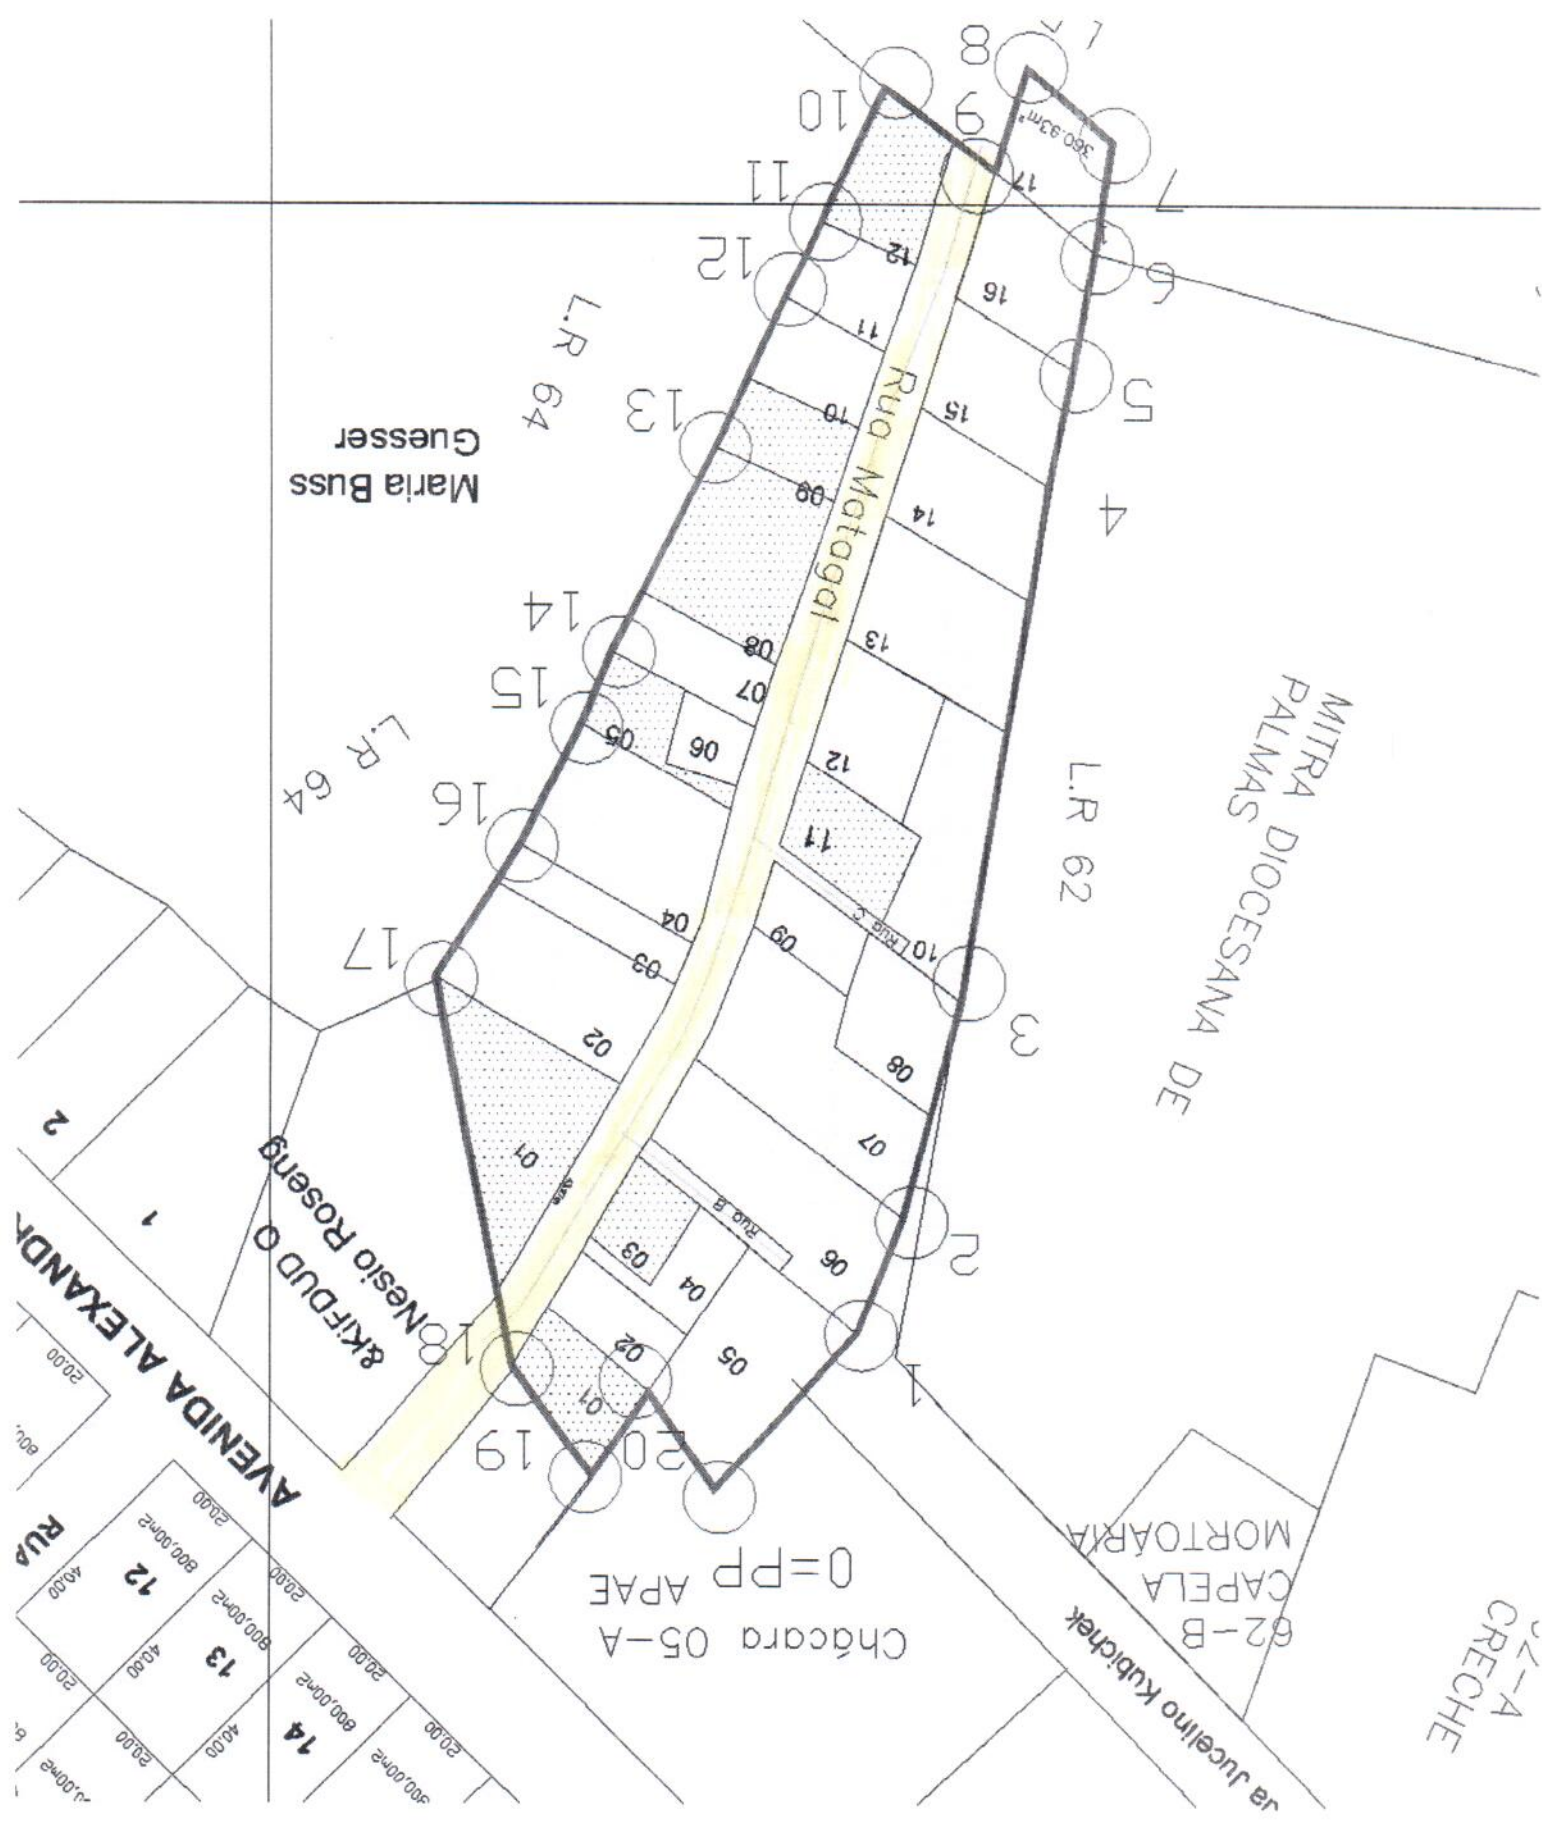

Maria Buss

MITRA DIOCESANA DE PALMAS

AVENIDA ALEXANDR

12	800,00m²	20,00
13	800,00m²	20,00
14	800,00m²	20,00

Chacara 05-A
0=PP APAE

62-B
CAPELA
MORTOARIA

62-A
CRECHE

Ja Jucelino Kubitrek

Rua Roseng

Rua D

Rua B

Rua C

Rua E

Rua F

Rua G

Rua H

Rua I

Rua J

Rua K

Rua L

Rua M

Rua N

Rua O

Rua P

Rua Q

Rua R

Rua S

Rua T

Rua U

Rua V

Rua W

Rua X

Rua Y

Rua Z

Rua AA

Rua AB

Rua AC

Rua AD

Rua AE

Rua AF

Rua AG

Rua AH

Rua AI

Rua AJ

Rua AK

Rua AL

Rua AM

Rua AN

Rua AO

Rua AP

Rua AQ

Rua AR

Rua AS

Rua AT

Rua AU

Rua AV

Rua AW

Rua AX

Rua AY

Rua AZ

Rua BA

Rua BB

Rua BC

Rua BD

Rua BE

Rua BF

Rua BG

Rua BH

Rua BI

Rua BJ

Rua BK

Rua BL

Rua BM

Rua BN

Rua BO

Rua BP

Rua BQ

Rua BR

Rua BS

Rua BT

Rua BU

Rua BV

Rua BW

Rua BX

Rua BY

Rua BZ

Rua CA

Rua CB

Rua CC

Rua CD

Rua CE

Rua CF

Rua CG

Rua CH

Rua CI

Rua CJ

Rua CK

Rua CL

Rua CM

Rua CN

Rua CO

Rua CP

Rua CQ

Rua CR

Rua CS

Rua CT

Rua CU

Rua CV

Rua CW

Rua CX

Rua CY

Rua CZ

Rua DA

Rua DB

Rua DC

Rua DD

Rua DE

Rua DF

Rua DG

Rua DH

Rua DI

Rua DJ

Rua DK

Rua DL

Rua DM

Rua DN

Rua DO

Rua DP

Rua DQ

Rua DR

Rua DS

Rua DT

Rua DU

Rua DV

Rua DW

Rua DX

Rua DY

Rua DZ

Rua EA

Rua EB

Rua EC

Rua ED

Rua EE

Rua EF

Rua EG

Rua EH

Rua EI

Rua EJ

Rua EK

Rua EL

Rua EM

Rua EN

Rua EO

Rua EP

Rua EQ

Rua ER

Rua ES

Rua ET

Rua EU

Rua EV

Rua EW

Rua EX

Rua EY

Rua EZ

Rua FA

Rua FB

Rua FC

Rua FD

Rua FE

Rua FF

Rua FG

Rua FH

Rua FI

Rua FJ

Rua FK

Rua FL

Rua FM

Rua FN

Rua FO

Rua FP

Rua FQ

Rua FR

Rua FS

Rua FT

Rua FU

Rua FV

Rua FW

Rua FX

Rua FY

Rua FZ

Rua GA

Rua GB

Rua GC

Rua GD

Rua GE

Rua GF

Rua GG

Rua GH

Rua GI

Rua GJ

Rua GK

Rua GL

Rua GM

Rua GN

Rua GO

Rua GP

Rua GQ

Rua GR

Rua GS

Rua GT

Rua GU

Rua GV

Rua GW

Rua GX

Rua GY

Rua GZ

Rua HA

Rua HB

Rua HC

Rua HD

Rua HE

Rua HF

Rua HG

Rua HH

Rua HI

Rua HJ

Rua HK

Rua HL

Rua HM

Rua HN

Rua HO

Rua HP

Rua HQ

Rua HR

Rua HS

Rua HT

Rua HU

Rua HV

Rua HW

Rua HX

Rua HY

Rua HZ

Rua IA

Rua IB

Rua IC

Rua ID

Rua IE

Rua IF

Rua IG

Rua IH

Rua II

Rua IJ

Rua IK

Rua IL

Rua IM

Rua IN

Rua IO

Rua IP

Rua IQ

Rua IR

Rua IS

Rua IT

Rua IU

Rua IV

Rua IW

Rua IX

Rua IY

Rua IZ

Rua JA

Rua JB

Rua JC

Rua JD

Rua JE

Rua JF

Rua JG

Rua JH

Rua JI

Rua JJ

Rua JK

Rua JL

Rua JM

Rua JN

Rua JO

Rua JP

Rua JQ

Rua JR

Rua JS

Rua JT

Rua JU

Rua JV

Rua JW

Rua JX

Rua JY

Rua JZ

Rua KA

Rua KB

Rua KC

Rua KD

Rua KE

Rua KF

Rua KG

Rua KH

Rua KI

Rua KJ

Rua KK

Rua KL

Rua KM

Rua KN

Rua KO

Rua KP

Rua KQ

Rua KR

Rua KS